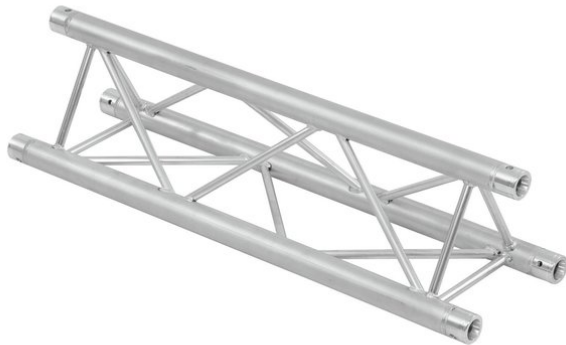

# alutruss

---

## Set TRILOCK 6082-2000 + Trusswagen Kombi

Art.-Nr.: 09000052

GTIN:

**Der Artikel ist nicht mehr erhältlich.**

---

Alle Rechte vorbehalten. Technische Änderungen und Irrtum vorbehalten.  
Alle Bilder ähnlich, zum Teil Symbolfotos.

#### ALUTRUSS TRILOCK 6082-2000 3-Punkt-Traverse

3-Punkt Traversensystem

- Geringes Gewicht
  - Einfache Montage
  - Gurtrohr: 50 mm
  - TÜV Süd zertifiziert
  - Für Anwendungsgebiete wie zum Beispiel: Theater; Messe- und Ladenbau; Clubs/Tanzschulen
  - Weiterführende Informationen zu diesem Produkt finden Sie unter "Downloads" im Datenblatt
- Lieferumfang
- 1 x Verbinderset

#### ALUTRUSS Trusstransport-Wagen Kombi inkl. 3 Rollen

Transportwagen mit Rollen für QUADLOCK- und TRILOCK-Traversen

---

Alle Rechte vorbehalten. Technische Änderungen und Irrtum vorbehalten.  
Alle Bilder ähnlich, zum Teil Symbolfotos.