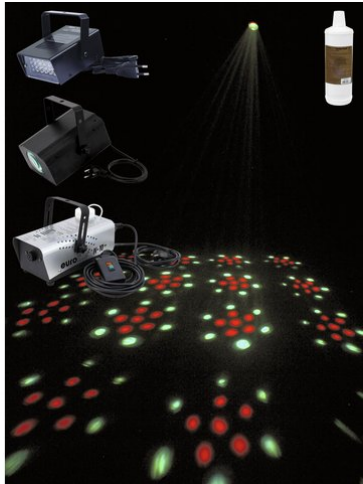

## Set EUROLITE LED Party small

Art.-Nr.: 09000224

GTIN:

**Der Artikel ist nicht mehr erhältlich.**

## Set EUROLITE LED Party small

Art.-Nr.: 09000224

GTIN:

#### EUROLITE LED FE-19 Flowereffekt

Einfacher Flowereffekt mit Matrix-Projektionen

- Kompaktes Design
  - 18 leistungsstarke LEDs 5 mm R/G/B
  - Flower-Effekt; Strahlen-Effekt
  - Die Gerätekühlung erfolgt über passive Konvektionskühlung
  - Ansteuerbar über Stand-alone; Musiksteuerung über Mikrofon
  - Mit einem Abstrahlwinkel von 42°
  - Für Anwendungsgebiete wie zum Beispiel: Partykeller; Kleinverleih
  - Farbmakros wechselnd
  - Einsatzmöglichkeit: Fliegend; auf Stativ
- Lieferumfang
- 1 x Lichteffect, 1 x Bedienungsanleitung

#### EUROLITE LED Disco Strobe weiß, Sound

Kompaktes Strobe mit 24 LEDs und Musiksteuerung