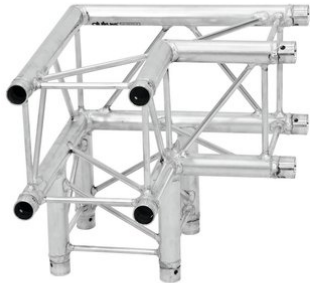

Basis-Set DECOLOCK DQ4 Karree

Art.-Nr.: 09003350

GTIN:

Der Artikel ist nicht mehr erhältlich.

Basis-Set DECOLOCK DQ4 Karree

Art.-Nr.: 09003350

GTIN:

Features:

ALUTRUSS DECOLOCK DQ4-PAL30 3-Weg Ecke 90°

Universelles 4-Punkt-Traversensystem in Leichtbauweise

- Aluminiumlegierung für einen klassischen High-Tech-Look
- Schnelle, effiziente und zuverlässige Montage über Quick-Lock-Konusverbinder
- Eine umfangreiche Auswahl an Längen, Kreis- und Eckelementen bietet ein Höchstmaß an Flexibilität
- Sonderkonstruktionen nach Kundenvorgabe auf Anfrage
- Gurtrohr: 35 mm
- Auf Wunsch in jeder RAL-Farbe erhältlich
- In verschiedenen Ausführungen erhältlich
- Made in Europe
- Für Anwendungsgebiete wie zum Beispiel: Theater; Messe- und Ladenbau; Installation; Bühne

Lieferumfang

- 2 x Verbinderset