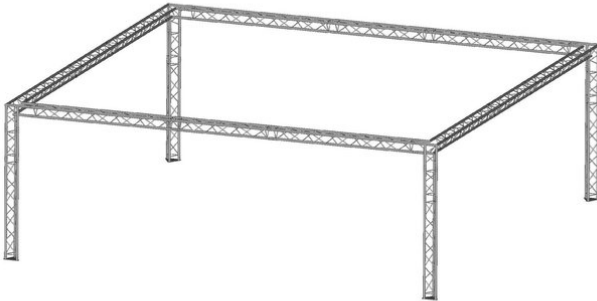

alutruss

Decolock DQ3 Karree 3,3m Spitze unten

Art.-Nr.: 09009937

GTIN:

Der Artikel ist nicht mehr erhältlich.

alutruss

Decolock DQ3 Karree 3,3m Spitze unten

Art.-Nr.: 09009937

GTIN:

Features:

ALUTRUSS DECOLOCK DQ3-PAL33 3-Weg Ecke 90°

Universelles 3-Punkt-Traversensystem in Leichtbauweise

- Aluminiumlegierung für einen klassischen High-Tech-Look
 - Schnelle, effiziente und zuverlässige Montage über Quick-Lock-Konusverbinder
 - Eine umfangreiche Auswahl an Längen, Kreis- und Eckelementen bietet ein Höchstmaß an Flexibilität
 - Sonderkonstruktionen nach Kundenvorgabe auf Anfrage
 - Gurtrohr: 35 mm
 - Auf Wunsch in jeder RAL-Farbe erhältlich
 - In verschiedenen Ausführungen erhältlich
 - Made in Europe
 - Für Anwendungsgebiete wie zum Beispiel: Theater; Messe- und Ladenbau; Installation; Bühne
- Lieferumfang
- 2 x Verbinderset

ALUTRUSS DECOLOCK DQ3-PAL34 3-Weg Ecke 90°

Universelles 3-Punkt-Traversensystem in Leichtbauweise

- Aluminiumlegierung für einen klassischen High-Tech-Look
 - Schnelle, effiziente und zuverlässige Montage über Quick-Lock-Konusverbinder
 - Eine umfangreiche Auswahl an Längen, Kreis- und Eckelementen bietet ein Höchstmaß an Flexibilität
 - Sonderkonstruktionen nach Kundenvorgabe auf Anfrage
 - Gurtrohr: 35 mm
 - Auf Wunsch in jeder RAL-Farbe erhältlich
 - In verschiedenen Ausführungen erhältlich
 - Made in Europe
 - Für Anwendungsgebiete wie zum Beispiel: Theater; Messe- und Ladenbau; Installation; Bühne
- Lieferumfang
- 2 x Verbinderset