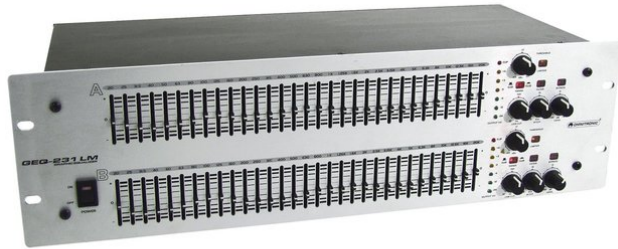

GEQ-231 LM Equalizer 2x31-Band

2 x 31-Band Equalizer mit Limiter

Art.-Nr.: 10355540

GTIN: 4026397233230

Der Artikel ist nicht mehr erhältlich.

GEQ-231 LM Equalizer 2x31-Band

2 x 31-Band Equalizer mit Limiter

Art.-Nr.: 10355540

GTIN: 4026397233230

Features:

- 2-Kanal-Version, 2 x 31 Frequenzregler mit 1/3 Oktavabstand
- Lange Schiebewege der Frequenzregler mit Mittelrastung
- Limiter von -40 bis 22 dBu einstellbar
- EQ-Gain umschaltbar ± 6 dB to ± 15 dB
- Hi Cut (4-30 kHz) und Low Cut (10-300 Hz), schaltbar
- Getrennete Lautstärkeregelung für beide Kanäle
- Bypass-Schalter für direkten Vergleich zwischen unbearbeitetem und verändertem Signal
- 7-stellige LED-Aussteuerungsanzeige mit Clip-Anzeige
- Ein- und Ausgänge über Klinken-, XLR-Buchsen und Klemmleiste
- Ground-Lift-Schalter
- Rackeinbau, 3 HE