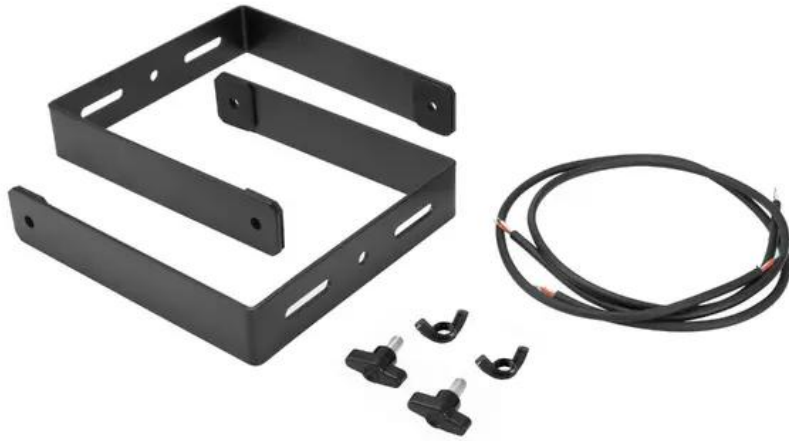

## OMNITRONIC MOLLY-6 Erweiterungsbügel schwarz 2x

Art.-Nr.: 11039054

GTIN: 4026397684360

### Technische Daten:

Farbe:	Schwarz, matt, lackiert
Gewicht:	1,20 kg

EAN / GTIN: 4026397684360

Gewicht: 1,28 kg

Länge: 0.23 m

Breite: 0.22 m

Höhe: 0.06 m

### Lieferumfang:

- 2 x Montagebügel
- 2 x Lautsprecherkabel
- 1 x Rändelschraube
- 1 x Mutter