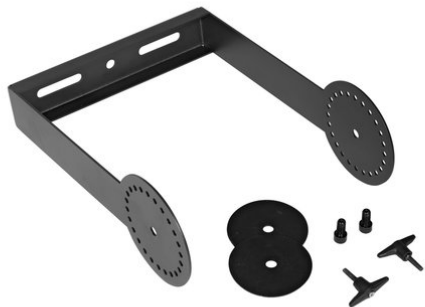

Schwenkbügel für PAS-210 MK3

Art.-Nr.: 11039543
GTIN: 4026397677300

Listenpreis: 71.28 €
inkl. 19% Mwst.

Schwenkbügel für PAS-210 MK3

Art.-Nr.: 11039543
GTIN: 4026397677300

Features:

- 1 x Montagebügel, 2 x Unterlegscheibe, 2 x Schrauben, 2 x Rändelschraube, 1 x Bedienungsanleitung