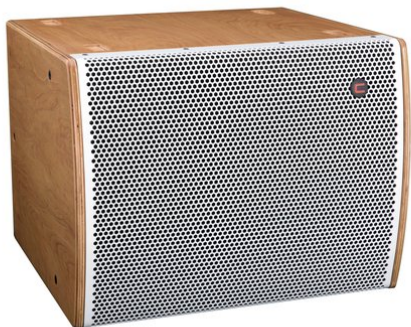

## iFIX13S G2 Bassreflex Subwoofer natur/weiß

Kompakter 13,5"-Subwoofer mit 700 W AES Dauerleistung

**Art.-Nr.: 11043635**

GTIN:

**Listenpreis: auf Anfrage €**  
inkl. 19% MwSt.

## iFIX13S G2 Bassreflex Subwoofer natur/weiß

Kompakter 13,5"-Subwoofer mit 700 W AES Dauerleistung

**Art.-Nr.: 11043635**

GTIN:

### Features:

---

- Hohe Effizienz für sehr hohen SPL bei geringer Baugröße
- Mit Flugpunkten
- In verschiedenen Farben erhältlich
- Weiterführende Informationen zu diesem Produkt finden Sie unter "Downloads" im Datenblatt