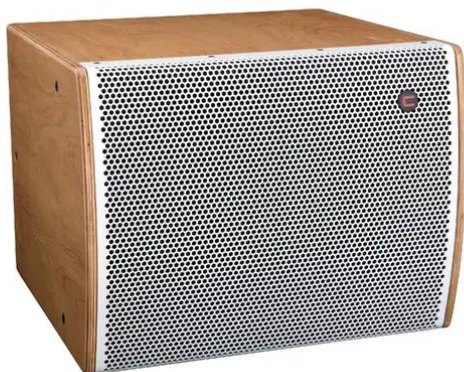

## iFIX17S G2 Bassreflex Subwoofer natur/weiß

Kompakter 18"-Subwoofer mit 1000 W AES Dauerleistung

**Art.-Nr.: 11043638**

GTIN:

### Features:

---

- Unglaublich tiefe Sounds aus ultrakompaktem Gehäuse
- Hohe Effizienz für sehr hohen SPL bei geringer Baugröße
- Aufwändig verstrebttes Gehäuse für vibrationsfreies, dynamisches Verhalten
- Gehäuse aus Birkenmultiplexholz in Nut- und Federbauweise
- Mit Flugpunkten
- In verschiedenen Farben erhältlich
- Weiterführende Informationen zu diesem Produkt finden Sie unter "Downloads" im Datenblatt