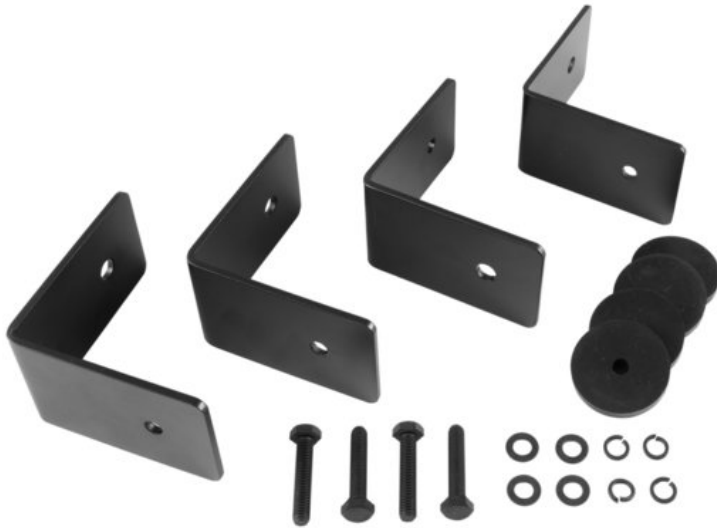

**CELTO ACOUSTIQUE iFIX13S Installationsbügel schwarz**

Empfehlenswertes Zubehör

Art.-Nr.: 11043934

GTIN:

**Listenpreis: auf Anfrage €**

inkl. 19% MwSt.

**Features:**

- Installationsbügelsatz für iFIX13S Bassreflex Subwoofer, schwarz und iFIX13S G2 Bassreflex Subwoofer, schwarz (inkl. Schrauben und Silikonring)

**Lieferumfang**

- 4 x Winkel, 4 x Schrauben, 12 x Unterlegscheibe

**Logistic**

**Technische Daten:**

Farbe:	Schwarz
Materialstärke:	4 mm
Maße:	Länge: 10 cm Breite: 4 cm Höhe: 10 cm
Gewicht:	1,50 kg