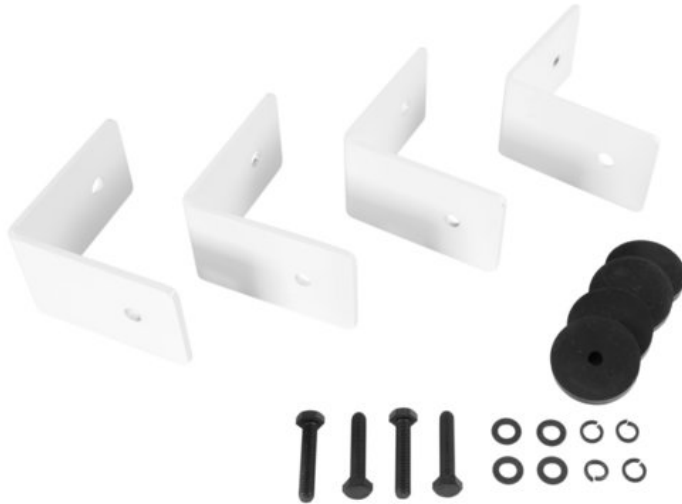

**CELTO ACOUSTIQUE iFIX13S Installationsbügel weiß**

Empfehlenswertes Zubehör

Art.-Nr.: 11043935

GTIN:

**Listenpreis: auf Anfrage €**

inkl. 19% MwSt.

**Features:**

- Installationsbügelsatz für iFIX13S Bassreflex Subwoofer, weiß und natur/weiß und iFIX13S G2 Bassreflex Subwoofer, weiß und natur/weiß (inkl. Schrauben und Silikonring)

**Lieferumfang**

- 4 x Winkel, 4 x Schrauben, 12 x Unterlegscheibe

**Logistic**

**Technische Daten:**

Farbe:	Weiß
Materialstärke:	4 mm
Maße:	Länge: 10 cm Breite: 4 cm Höhe: 10 cm
Gewicht:	1,50 kg