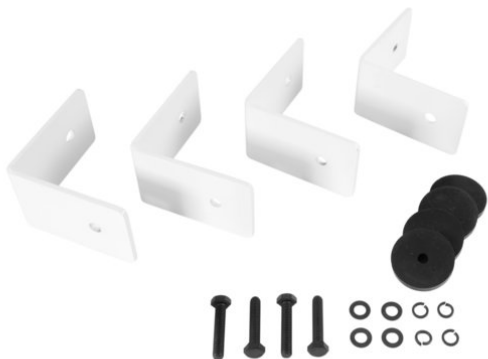

iFIX13S Installationsbügel weiß

Empfehlenswertes Zubehör

Art.-Nr.: 11043935

GTIN:

Listenpreis: auf Anfrage €
inkl. 19% MwSt.

iFIX13S Installationsbügel weiß

Empfehlenswertes Zubehör

Art.-Nr.: 11043935

GTIN:

Features:

- Installationsbügelsatz für iFIX13S Bassreflex Subwoofer, weiß und natur/weiß und iFIX13S G2 Bassreflex Subwoofer, weiß und natur/weiß (inkl. Schrauben und Silikonring)

Lieferumfang

- 4 x Winkel, 4 x Schrauben, 12 x Unterlegscheibe