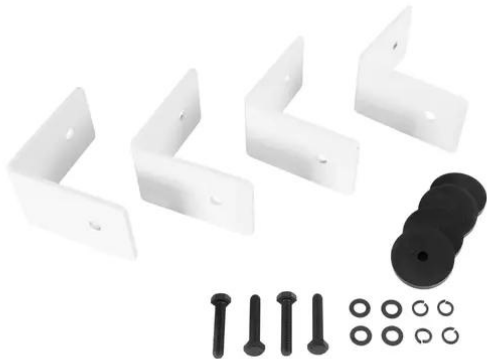

iFIX13S Installationsbügel weiß

Installationsbügelsatz

Art.-Nr.: 11043935

GTIN:

Listenpreis: auf Anfrage €
inkl. 19% MwSt.

iFIX13S Installationsbügel weiß

Installationsbügelsatz

Art.-Nr.: 11043935

GTIN:

Features:

- Installationsbügelsatz für iFIX13S Bassreflex Subwoofer, weiß und natur/weiß und iFIX13S G2 Bassreflex Subwoofer, weiß und natur/weiß (inkl. Schrauben und Silikonring)