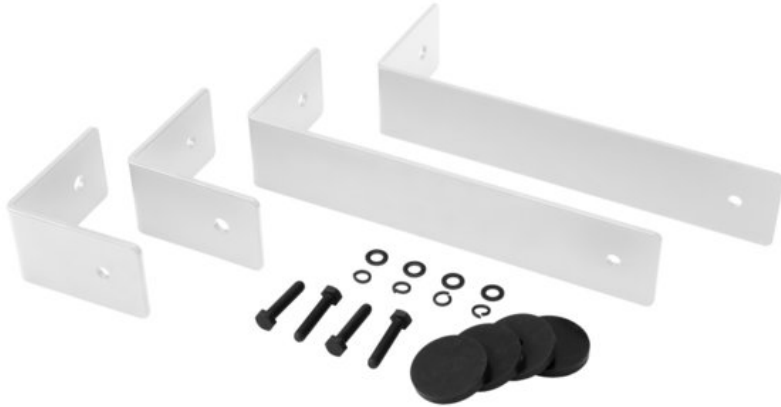

CELTO ACOUSTIQUE iFIX17S Installationsbügel weiß

Empfehlenswertes Zubehör

Art.-Nr.: 11043937

GTIN: 4026397688276

Listenpreis: auf Anfrage €

inkl. 19% MwSt.

Features:

- Installationsbügelset für iFIX17S Bassreflex Subwoofer, weiß und natur/weiß (inkl. Schrauben und Silikonring)

Lieferumfang

- 4 x Winkel, 4 x Schrauben, 12 x Unterlegscheibe

Logistic

EAN / GTIN: 4026397688276

Gewicht: 2,75 kg

Länge: 0.33 m

Breite: 0.14 m

Höhe: 0.07 m

Technische Daten:

Gewicht: 2,30 kg