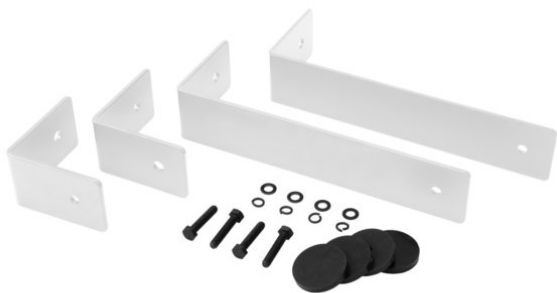

iFIX17S Installationsbügel weiß

Empfehlenswertes Zubehör

Art.-Nr.: 11043937
GTIN: 4026397688276

Listenpreis: auf Anfrage €
inkl. 19% MwSt.

iFIX17S Installationsbügel weiß

Empfehlenswertes Zubehör

Art.-Nr.: 11043937
GTIN: 4026397688276

Features:

- Installationsbügelsatz für iFIX17S Bassreflex Subwoofer, weiß und natur/weiß (inkl. Schrauben und Silikonring)
- Lieferumfang
- 4 x Winkel, 4 x Schrauben, 12 x Unterlegscheibe