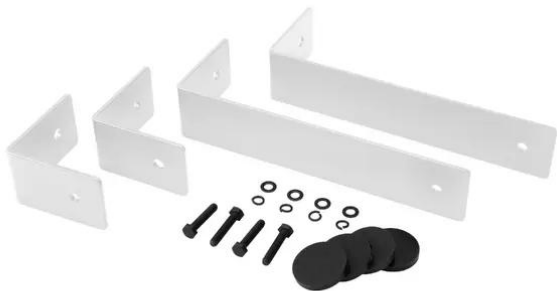

iFIX17S Installationsbügel weiß

Empfehlenswertes Zubehör

Art.-Nr.: 11043937
GTIN: 4026397688276

Listenpreis: auf Anfrage €
inkl. 19% Mwst.

iFIX17S Installationsbügel weiß

Empfehlenswertes Zubehör

Art.-Nr.: 11043937
GTIN: 4026397688276

Features:

- Installationsbügelsatz für iFIX17S Bassreflex Subwoofer, weiß und natur/weiß (inkl. Schrauben und Silikonring)