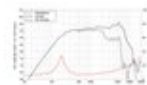

LAVOCE MAF061.50 6,5" Woofer, Ferrit, Alukorb
120 W AES, 8 Ohm, 97 dB, 150 - 9000 Hz

Art.-Nr.: 12602509

GTIN:

Listenpreis: 74.85 €

inkl. 19% MwSt.

Features:

- Weiterführende Informationen zu diesem Produkt finden Sie unter "Downloads" im Datenblatt

Logistic

Technische Daten:

Belastbarkeit:	Programm: 240W Nominal: 120W AES
Frequenzbereich:	150 - 9000 Hz
Empfindlichkeit:	97 dB
Impedanz:	8 Ohm
Lautsprecher:	6,5" Mitteltöner mit Ferritmagnet Korbmaterial: Aluminium 1,5" Schwingspule Mitteltöner
Gewicht:	2,19 kg