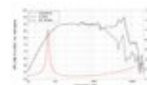

LAVOCE WAF061.80 6,5" Woofer, Ferrit, Alukorb

150 W AES, 8 Ohm, 91 dB, 65 - 5000 Hz

Art.-Nr.: 12602514

GTIN: 4026397635003

Listenpreis: 70.21 €

inkl. 19% Mwst.

Features:

- Weiterführende Informationen zu diesem Produkt finden Sie unter "Downloads" im Datenblatt

Lieferumfang

- 1 x Gerät

Logistic

EAN / GTIN: 4026397635003

Gewicht: 2,50 kg

Länge: 0.20 m

Breite: 0.18 m

Höhe: 0.10 m

Technische Daten:

Belastbarkeit:	Programm: 300W Nominal: 150W AES
Frequenzbereich:	65 - 5000 Hz
Empfindlichkeit:	91 dB
Impedanz:	8 Ohm
Lautsprecher:	6,5" Tieftöner mit Ferritmagnet Korbmaterial: Aluminium 1,8" Schwingspule Tiefton
Gewicht:	2,26 kg