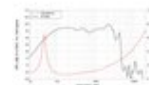

**LAVOCE SSF153.00 15" Subwoofer, Ferrit, Stahlkorb**

400 W AES, 8 Ohm, 98 dB, 45 - 2000 Hz

Art.-Nr.: 12602533

GTIN: 4026397635201

**Listenpreis: 177.31 €**

inkl. 19% MwSt.

**Features:**

- Weiterführende Informationen zu diesem Produkt finden Sie unter "Downloads" im Datenblatt

**Technische Daten:**

Belastbarkeit:	Programm: 800W Nominal: 400W AES
Frequenzbereich:	45 - 2000 Hz
Empfindlichkeit:	98 dB
Impedanz:	8 Ohm
Lautsprecher:	15" Tieftöner mit Ferritmagnet Korbmaterial: Stahl 3" Schwingspule Tiefton
Gewicht:	7,70 kg