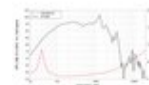

LAVOCE WAF154.01 15" Subwoofer, Ferrit, Alukorb

1000 W AES, 8 Ohm, 97 dB, 40 - 1000 Hz

Art.-Nr.: 12602536

GTIN: 4026397624748

Listenpreis: 303.45 €

inkl. 19% MwSt.

Features:

- Weiterführende Informationen zu diesem Produkt finden Sie unter "Downloads" im Datenblatt
- Lieferumfang**
- 1 x Gerät

Logistic

EAN / GTIN: 4026397624748
Gewicht: 15,27 kg
Länge: 0.44 m
Breite: 0.44 m
Höhe: 0.23 m

Technische Daten:

Belastbarkeit:	Programm: 2000W Nominal: 1000W AES
Frequenzbereich:	40 - 1000 Hz
Empfindlichkeit:	97 dB
Impedanz:	8 Ohm
Lautsprecher:	15" Tieftöner mit Ferritmagnet Korbmaterial: Aluminium 4" Schwingspule Tiefton
Gewicht:	13,25 kg