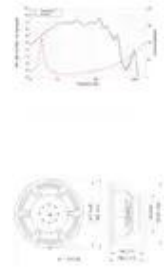

LAVOCE WAF154.00 15" Subwoofer, Ferrit, Alukorb

1500 W AES, 8 Ohm, 96 dB, 40 - 1000 Hz

Art.-Nr.: 12602537

GTIN: 4026397635225

Features:

- Weiterführende Informationen zu diesem Produkt finden Sie unter "Downloads" im Datenblatt

Technische Daten:

Belastbarkeit:	Programm: 3000W Nominal: 1500W AES
Frequenzbereich:	40 - 1000 Hz
Empfindlichkeit:	96 dB
Impedanz:	8 Ohm
Lautsprecher:	15" Tieftöner mit Ferritmagnet Korbmaterial: Aluminium 4,5" Schwingspule Tiefton
Gewicht:	15,45 kg

Logistic

EAN / GTIN: 4026397635225
Gewicht: 17,90 kg
Länge: 0.45 m
Breite: 0.45 m
Höhe: 0.24 m

Lieferumfang:

1 x Lautsprecher