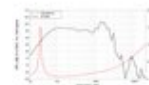

**LAVOCE SSF184.00 18" Subwoofer, Ferrit, Stahlkorb**  
800 W AES, 8 Ohm, 97 dB, 35 - 800 Hz

Art.-Nr.: 12602538  
GTIN: 4026397624670

**Der Artikel ist nicht mehr erhältlich.**

**Features:**

- Weiterführende Informationen zu diesem Produkt finden Sie unter "Downloads" im Datenblatt
- Lieferumfang**
- 1 x Gerät

**Logistic**

EAN / GTIN: 4026397624670  
Gewicht: 16,85 kg  
Länge: 0.54 m  
Breite: 0.54 m  
Höhe: 0.26 m

**Technische Daten:**

Belastbarkeit:	Programm: 1600W Nominal: 800W AES
Frequenzbereich:	35 - 800 Hz
Empfindlichkeit:	97 dB
Impedanz:	8 Ohm
Lautsprecher:	18" Tieftöner mit Ferritmagnet Korbmaterial: Stahl 4" Schwingspule Tiefton
Gewicht:	13,85 kg