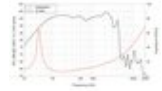

LAVOCE SSF153.00-4 15" Subwoofer, Ferrit, Stahlkorb

400 W AES, 4 Ohm, 98 dB, 45 - 2000 Hz

Art.-Nr.: 12602555

GTIN:

Listenpreis: 184.45 €

inkl. 19% MwSt.

Features:

- Weiterführende Informationen zu diesem Produkt finden Sie unter "Downloads" im Datenblatt
- **Lieferumfang**
- 1 x Lautsprecher

Logistic

Technische Daten:

Belastbarkeit:	Programm: 800W Nominal: 400W AES
Frequenzbereich:	45 - 2000 Hz
Empfindlichkeit:	98 dB
Impedanz:	4 Ohm
Lautsprecher:	15" Tieftöner mit Ferritmagnet Korbmaterial: Stahl 3" Schwingspule Tiefton
Gewicht:	7,75 kg