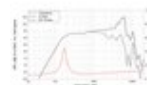

LAVOCE MAN061.80 6,5" Mid-Woofer, Neodym, Alukorb
150 W AES, 8 Ohm, 95,5 dB, 170 - 6000 Hz

Art.-Nr.: 12602611
GTIN: 4026397635256

Listenpreis: 129.71 €
inkl. 19% Mwst.

Features:

- Weiterführende Informationen zu diesem Produkt finden Sie unter "Downloads" im Datenblatt

Technische Daten:

Belastbarkeit:	Programm: 300W Nominal: 150W AES
Frequenzbereich:	170 - 6000 Hz
Empfindlichkeit:	95,5 dB
Impedanz:	8 Ohm
Lautsprecher:	6,5" Mitteltöner mit Neodymmagnet Korbmaterial: Aluminium 1,8" Schwingspule Mitteltöner
Gewicht:	1,13 kg