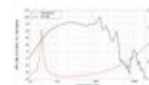

LAVOCE WAN154.01 15" Woofer, Neodym, Alukorb
1000 W AES, 8 Ohm, 98 dB, 40 - 1000 Hz

Art.-Nr.: 12602622
GTIN: 4026397624700

Listenpreis: 391.51 €
inkl. 19% Mwst.

Features:

- Weiterführende Informationen zu diesem Produkt finden Sie unter "Downloads" im Datenblatt
- **Lieferumfang**
- 1 x Gerät

Logistic

EAN / GTIN: 4026397624700
Gewicht: 11,00 kg
Länge: 0.45 m
Breite: 0.45 m
Höhe: 0.24 m

Technische Daten:

Belastbarkeit:	Programm: 2000W Nominal: 1000W AES
Frequenzbereich:	40 - 1000 Hz
Empfindlichkeit:	98 dB
Impedanz:	8 Ohm
Lautsprecher:	15" Tieftöner mit Neodymmagnet Korbmaterial: Aluminium 4" Schwingspule Tiefton
Gewicht:	8,30 kg