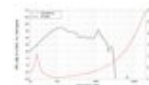

LAVOCE SAN214.50 21" Subwoofer, Neodym, Alukorb

1700 W AES, 8 Ohm, 98,5 dB, 30 - 1000 Hz

Art.-Nr.: 12602627

GTIN: 4026397624663

Listenpreis: 784.21 €

inkl. 19% MwSt.

Features:

- Weiterführende Informationen zu diesem Produkt finden Sie unter "Downloads" im Datenblatt
- Lieferumfang**
- 1 x Lautsprecher

Logistic

EAN / GTIN: 4026397624663

Gewicht: 19,60 kg

Länge: 0.65 m

Breite: 0.65 m

Höhe: 0.31 m

Technische Daten:

Belastbarkeit:	Programm: 3400W Nominal: 1700W AES
Frequenzbereich:	30 - 1000 Hz
Empfindlichkeit:	98,5 dB
Impedanz:	8 Ohm
Lautsprecher:	21" Tieftöner mit Neodymmagnet Korbmaterial: Aluminium 4,5" Schwingspule Tiefton
Gewicht:	14,80 kg