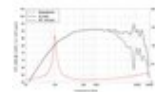

LAVOCE WSN041.00-16 4" Woofer, Neodym, Stahlkorb

40 W AES, 16 Ohm, 92 dB, 100 - 10000 Hz

Art.-Nr.: 12602634

GTIN:

Listenpreis: 58.31 €

inkl. 19% MwSt.

Features:

- Weiterführende Informationen zu diesem Produkt finden Sie unter "Downloads" im Datenblatt
- **Lieferumfang**
- 1 x Lautsprecher

Logistic

Technische Daten:

Belastbarkeit:	Programm: 80W Nominal: 40W AES
Frequenzbereich:	100 - 10000 Hz
Empfindlichkeit:	92 dB
Impedanz:	16 Ohm
Lautsprecher:	4" Tieftöner mit Neodymmagnet Korbmaterial: Stahl 1" Schwingspule Tiefton
Gewicht:	500 g