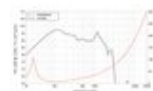

LAVOCE SAN214.50-4 21" Subwoofer, Neodym, Alukorb

1700 W AES, 4 Ohm, 98,5 dB, 30 - 1000 Hz

Art.-Nr.: 12602637

GTIN:

Listenpreis: 784.21 €

inkl. 19% Mwst.

Features:

- Weiterführende Informationen zu diesem Produkt finden Sie unter "Downloads" im Datenblatt
- **Lieferumfang**
- 1 x Lautsprecher

Logistic

Technische Daten:

Belastbarkeit:	Programm: 3400W Nominal: 1700W AES
Frequenzbereich:	30 - 1000 Hz
Empfindlichkeit:	98,5 dB
Impedanz:	4 Ohm
Lautsprecher:	21" Tieftöner mit Neodymmagnet Korbmaterial: Aluminium 4,5" Schwingspule Tiefton
Gewicht:	14,85 kg