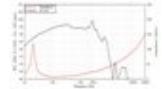

LAVOCE SAN215.30-4 21" Subwoofer, Neodym, Alukorb

2000 W AES, 4 Ohm, 97 dB, 30 - 1000 Hz

Art.-Nr.: 12602641

GTIN:

Listenpreis: 879.41 €

inkl. 19% MwSt.

Features:

- Weiterführende Informationen zu diesem Produkt finden Sie unter "Downloads" im Datenblatt

Lieferumfang

- 1 x Lautsprecher

Logistic

Technische Daten:

Belastbarkeit:	Programm: 4000W Nominal: 2000W AES
Frequenzbereich:	30 - 1000 Hz
Empfindlichkeit:	97 dB
Impedanz:	4 Ohm
Lautsprecher:	21" Tieftöner mit Neodymmagnet Korbmaterial: Aluminium 5,3" Schwingspule Tiefton
Gewicht:	17,00 kg