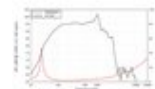

LAVOCE SAN184.51 18" Subwoofer, Neodym, Alukorb

1700 W AES, 2 Ohm, 97,5 dB, 30 - 1000 Hz

Art.-Nr.: 12602825

GTIN: 4026397706055

Listenpreis: 1034.11 €

inkl. 19% MwSt.

Features:

- Weiterführende Informationen zu diesem Produkt finden Sie unter "Downloads" im Datenblatt
- **Lieferumfang**
- 1 x Lautsprecher

Logistic

EAN / GTIN: 4026397706055

Technische Daten:

Belastbarkeit:	Programm: 3400W Nominal: 1700W AES
Frequenzbereich:	30 - 1000 Hz
Empfindlichkeit:	97,5 dB
Impedanz:	2 Ohm
Lautsprecher:	21" mit Neodymmagnet Korbmaterial: Aluminium 4,5" Schwingspule Tiefton
Gewicht:	14,50 kg