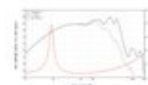

LAVOCE WAN082.01 8" Woofer, Neodym, Alukorb

200 W AES, 8 Ohm, 96 dB, 80 - 5000 Hz

Art.-Nr.: 12602932

GTIN: 4026397685077

Listenpreis: 189.21 €

inkl. 19% Mwst.

Features:

- Weiterführende Informationen zu diesem Produkt finden Sie unter "Downloads" im Datenblatt
- Lieferumfang**
- 1 x Lautsprecher

Logistic

EAN / GTIN: 4026397685077

Gewicht: 2,90 kg

Länge: 0.27 m

Breite: 0.27 m

Höhe: 0.14 m

Technische Daten:

Belastbarkeit:	Programm: 400W Nominal: 200W AES
Frequenzbereich:	80 - 5000 Hz
Empfindlichkeit:	96 dB
Impedanz:	8 Ohm
Lautsprecher:	8" Tieftöner mit Neodymmagnet Korbmaterial: Aluminium 2" Schwingspule Tiefton
Gewicht:	2,30 kg