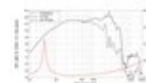

LAVOCE WAN123.00 12" Woofer, Ferrit, Alukorb

500 W AES, 8 Ohm, 99 dB, 50 - 3000 Hz

Art.-Nr.: 12602942

GTIN: 4026397685121

Der Artikel ist nicht mehr erhältlich.

Features:

- Erfahrenes, italienisches Entwicklungsteam mit herausragendem Know-how
- Gelebtes Innovationsklima
- Herausragendes, elegantes italienisches Design
- Höchste Standards und hervorragende Testtools
- Moderne und effiziente Produktionsanlagen mit hohem Automatisierungsgrad
- Hervorragendes Qualitätssicherungssystem
- Effiziente Logistik
- ISO 9001 Zertifizierung
- Weiterführende Informationen zu diesem Produkt finden Sie unter "Downloads" im Datenblatt

Logistic

EAN / GTIN: 4026397685121

Gewicht: 6,55 kg

Länge: 0.36 m

Breite: 0.36 m

Höhe: 0.20 m

Technische Daten:

Belastbarkeit:	Programm: 1000W Nominal: 500W AES
Frequenzbereich:	50 - 3000 Hz
Empfindlichkeit:	99 dB
Impedanz:	8 Ohm
Lautsprechermaterial:	Aluminium
Gewicht:	4,94 kg