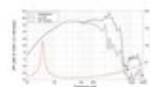

**LAVOCE WAN123.00-16 12" Subwoofer, Neodym, Alukorb**  
500 W AES, 16 Ohm, 99 dB, 50 - 3000 Hz

Art.-Nr.: 12602943

GTIN:

**Listenpreis: 248.71 €**

inkl. 19% MwSt.

**Features:**

- Weiterführende Informationen zu diesem Produkt finden Sie unter "Downloads" im Datenblatt

**Lieferumfang**

- 1 x Gerät

**Logistic**

**Technische Daten:**

Belastbarkeit:	Programm: 1000W Nominal: 500W AES
Frequenzbereich:	50 - 3000 Hz
Empfindlichkeit:	99 dB
Impedanz:	16 Ohm
Lautsprecher:	12" Tieftöner mit Neodymmagnet Korbmaterial: Aluminium 3" Schwingspule Tiefton
Gewicht:	5,35 kg