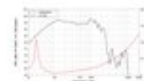

**LAVOCE SAN215.30 21" Subwoofer, Neodym, Alukorb**

2000 W AES, 8 Ohm, 97,6 dB, 30 - 1000 Hz

Art.-Nr.: 12602953

GTIN:

**Listenpreis: 879.41 €**

inkl. 19% MwSt.

**Features:**

- Weiterführende Informationen zu diesem Produkt finden Sie unter "Downloads" im Datenblatt

**Lieferumfang**

- 1 x Gerät

**Logistic**

**Technische Daten:**

Belastbarkeit:	Programm: 4000W Nominal: 2000W AES
Frequenzbereich:	30 - 1000 Hz
Empfindlichkeit:	97,6 dB
Impedanz:	8 Ohm
Lautsprecher:	21" Tieftöner mit Neodymmagnet Korbmaterial: Aluminium 5,3" Schwingspule Tiefton
Gewicht:	17,00 kg