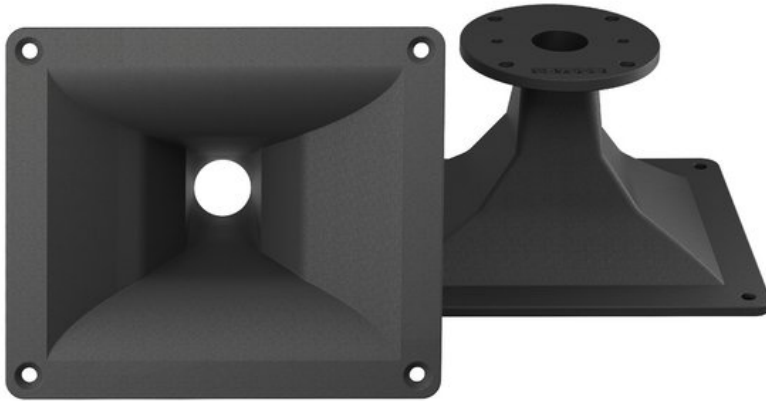

**LAVOCE HD1004 1" Aluminiumhorn**

90° x 60° Abstrahlwinkel, 181 mm x 155 mm

Art.-Nr.: 12603320

GTIN: 4026397665208

**Listenpreis: 24.4 €**

inkl. 19% MwSt.

**Features:**

- Weiterführende Informationen zu diesem Produkt finden Sie unter "Downloads" im Datenblatt
- **Lieferumfang**
- 1 x Gerät

**Logistic**

EAN / GTIN: 4026397665208  
Gewicht: 0,63 kg  
Länge: 0,20 m  
Breite: 0,16 m  
Höhe: 0,10 m

**Technische Daten:**

Abstrahlverhalten:	90° x 60°
Lautsprecher:	1" Hornanschlussöffnung
Maße:	Breite: 18,1 cm Tiefe: 10 cm Höhe: 15,5 cm
Gewicht:	500 g