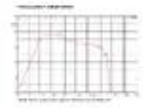

CELTO 18SW1000 18" Subwoofer, Ferrit, Alukorb

Art.-Nr.: 12603614

GTIN:

Features:

- Weiterführende Informationen zu diesem Produkt finden Sie unter "Downloads" im Datenblatt

Logistic

Technische Daten:

Belastbarkeit:	Programm: 2000W Nominal: 1000W AES
Empfindlichkeit:	98 dB
Impedanz:	8 Ohm
Lautsprecher:	18" Tieftöner mit Ferritmagnet Korbmaterial: Aluminium Wetterfeste Pappe/Papier 3,5" Schwingspule Tiefton innen und außen gewickelt
Gewicht:	9,65 kg