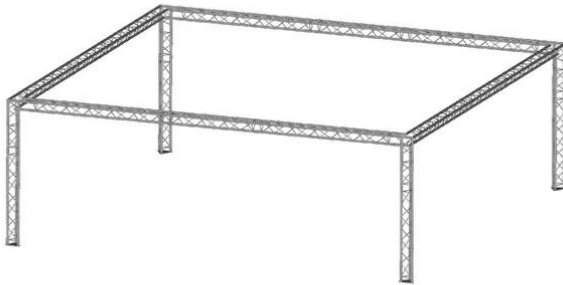

alutruss

Traversenset DECOLOCK DQ3 Spitze oben 3,8x2,8x2,4m (BxTxH)

Art.-Nr.: 20000066

GTIN:

alutruss

Traversenset DECOLOCK DQ3 Spitze oben 3,8x2,8x2,4m (BxTxH)

Art.-Nr.: 20000066

GTIN:

Features:

ALUTRUSS DECOLOCK DQ3-1000 3-Punkt-Traverse

- Universelles 3-Punkt-Traversensystem in Leichtbauweise
- Aluminiumlegierung für einen klassischen High-Tech-Look
 - Schnelle, effiziente und zuverlässige Montage über QUICK-LOCK-Konusverbinder
 - Eine umfangreiche Auswahl an Längen, Kreis- und Eckelementen bietet ein Höchstmaß an Flexibilität
 - Sonderkonstruktionen nach Kundenvorgabe auf Anfrage
 - Gurtrohr: 35 mm
 - Auf Wunsch in jeder RAL-Farbe erhältlich
 - In verschiedenen Ausführungen erhältlich
 - TÜV Süd zertifiziert
 - Für Anwendungsgebiete wie zum Beispiel: Theater; Messe- und Ladenbau; Installation; Bühne
 - Weiterführende Informationen zu diesem Produkt finden Sie unter "Downloads" im Datenblatt

ALUTRUSS DECOLOCK DQ3-2000 3-Punkt-Traverse

- Universelles 3-Punkt-Traversensystem in Leichtbauweise
- Aluminiumlegierung für einen klassischen High-Tech-Look
 - Schnelle, effiziente und zuverlässige Montage über QUICK-LOCK-Konusverbinder
 - Eine umfangreiche Auswahl an Längen, Kreis- und Eckelementen bietet ein Höchstmaß an Flexibilität
 - Sonderkonstruktionen nach Kundenvorgabe auf Anfrage
 - Gurtrohr: 35 mm
 - Auf Wunsch in jeder RAL-Farbe erhältlich
 - In verschiedenen Ausführungen erhältlich
 - TÜV Süd zertifiziert
 - Für Anwendungsgebiete wie zum Beispiel: Theater; Messe- und Ladenbau; Installation; Bühne
 - Weiterführende Informationen zu diesem Produkt finden Sie unter "Downloads" im Datenblatt