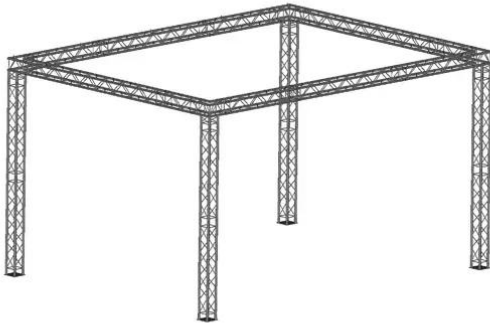

## Traversenset DECOLOCK DQ4 3,8x2,8x2,4m (BxTxH)

Art.-Nr.: 20000068

GTIN:

#### ALUTRUSS DECOLOCK DQ4-1000 4-Punkt-Traverse

- Universelles 4-Punkt-Traversensystem in Leichtbauweise
- Aluminiumlegierung für einen klassischen High-Tech-Look
  - Schnelle, effiziente und zuverlässige Montage über QUICK-LOCK-Konusverbinder
  - Eine umfangreiche Auswahl an Längen, Kreis- und Eckelementen bietet ein Höchstmaß an Flexibilität
  - Sonderkonstruktionen nach Kundenvorgabe auf Anfrage
  - Gurtrohr: 35 mm
  - Auf Wunsch in jeder RAL-Farbe erhältlich
  - In verschiedenen Ausführungen erhältlich
  - TÜV Süd zertifiziert
  - Für Anwendungsgebiete wie zum Beispiel: Theater; Messe- und Ladenbau; Installation; Bühne
  - Weiterführende Informationen zu diesem Produkt finden Sie unter "Downloads" im Datenblatt

### **ALUTRUSS DECOLOCK DQ4-PAL30 3-Weg Ecke 90°**

Universelles 4-Punkt-Traversensystem in Leichtbauweise

- Aluminiumlegierung für einen klassischen High-Tech-Look
- Schnelle, effiziente und zuverlässige Montage über QUICK-LOCK-Konusverbinder
- Eine umfangreiche Auswahl an Längen, Kreis- und Eckelementen bietet ein Höchstmaß an Flexibilität
- Sonderkonstruktionen nach Kundenvorgabe auf Anfrage
- Gurtrohr: 35 mm
- Auf Wunsch in jeder RAL-Farbe erhältlich
- In verschiedenen Ausführungen erhältlich
- Made in Europe