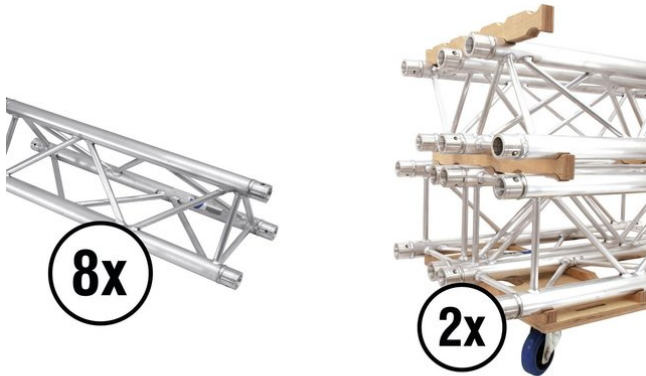

alutruss

Set TRILOCK E-GL33 2000 + Trusswagen

Art.-Nr.: 20000087

GTIN:

Listenpreis: 2557.31 €
inkl. 19% Mwst.

Alle Rechte vorbehalten. Technische Änderungen und Irrtum vorbehalten.
Alle Bilder ähnlich, zum Teil Symbolfotos.

alutruss

Set TRILOCK E-GL33 2000 + Trusswagen

Art.-Nr.: 20000087

GTIN:

Features:

ALUTRUSS TRILOCK E-GL33 2000 3-Punkt-Traverse

3-Punkt

Traversensystem

- Geringes Gewicht
 - Einfache Montage
 - Gurtrohr: 50 mm
 - Made in Europe
 - Für Anwendungsgebiete wie zum Beispiel: Theater; Messe- und Ladenbau; Clubs/Tanzschulen
 - Weiterführende Informationen zu diesem Produkt finden Sie unter "Downloads" im Datenblatt
- Lieferumfang
- 1 x Verbinderset

ALUTRUSS Trusstransport-Wagen Kombi für 3 Rollen

Transportwagen für QUADLOCK- und TRILOCK-Traversen

Alle Rechte vorbehalten. Technische Änderungen und Irrtum vorbehalten.
Alle Bilder ähnlich, zum Teil Symbolfotos.