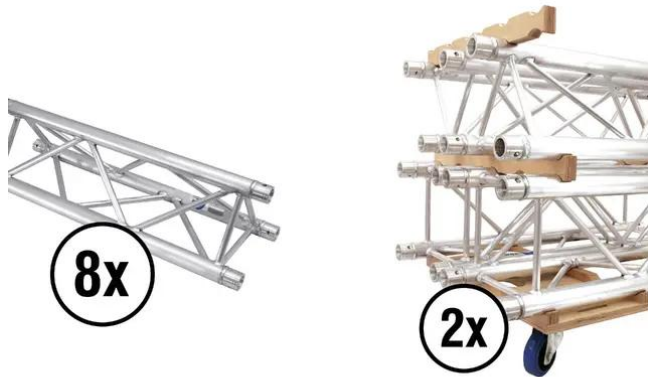

alutruss

Set TRILOCK 6082-2000 + Trusswagen Kombi

Art.-Nr.: 20000089
GTIN: 4026397583236

alutruss

Set TRILOCK 6082-2000 + Trusswagen Kombi

Art.-Nr.: 20000089
GTIN: 4026397583236

Features:

ALUTRUS TRILOCK 6082-2000 3-Punkt-Traverse

- 3-Punkt Traversensystem
2. Geringes Gewicht
   - Einfache Montage
   - Gurtrohr: 50 mm
   - TÜV Süd zertifiziert
   - Für Anwendungsgebiete wie zum Beispiel: Theater; Messe- und Ladenbau; Clubs/Tanzschulen
   - Weiterführende Informationen zu diesem Produkt finden Sie unter "Downloads" im Datenblatt

ALUTRUS Trusstransport-Wagen Kombi für 3 Rollen

1. Transportwagen für QUADLOCK- und TRILOCK-Traversen
2. Praktischer Transportwagen aus Multiplexholz