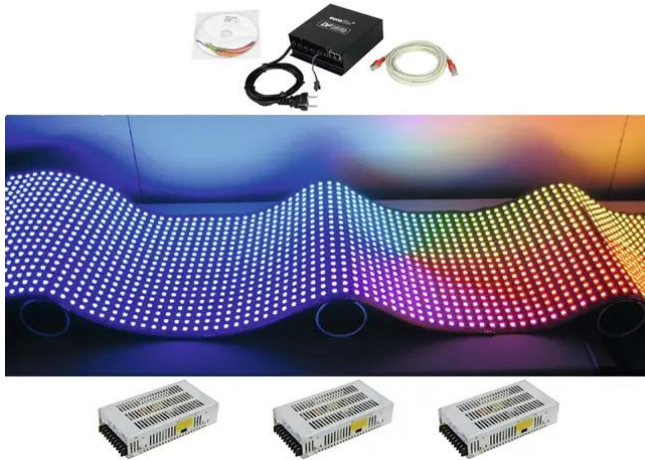

eurolite®

Set DF-40 LED-Display 92x92 + Kontrollsystem

Art.-Nr.: 20000113

GTIN:

Alle Rechte vorbehalten. Technische Änderungen und Irrtum vorbehalten.
Alle Bilder ähnlich, zum Teil Symbolfotos.

eurolite®

Set DF-40 LED-Display 92x92 + Kontrollsystem

Art.-Nr.: 20000113

GTIN:

Features:

EUROLITE DF-40 LED-Display 92x92

Ultraflaches und flexibles LED-Display

- Ultraflaches und flexibles LED-Display für helle und farbenfrohe Darstellung von Videos und Grafiken
- Lässt sich flexibel biegen, rollen und falten für Wellen-, Kreis-, Säulen- und Winkelformen
- 4 Millimeter dünn und 800 Gramm leicht für komfortablen Transport und einfache Installation
- 40 mm Pixelabstand (pixelfreie Darstellung ab 40 m Betrachtungsabstand)
- Geeignet für die Installation an Theken, Säulen und Rückwänden in Shops und Clubs, auf Messen und in vielen anderen Umgebungen
- Erweiterbar zu großen Videodisplays für großflächige Werbung
- Steuerung per Netzwerkprotokoll im Live-Modus über PC-Software oder im Standalone-Modus über Medienplayer (Zubehör)
- Steuerung auch per MADRIX, DMX und Artnet möglich