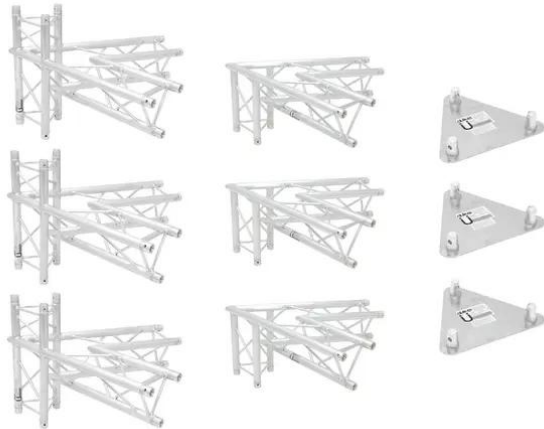

Traversenset TRILOCK 6082 Werbetower Basis-Set

Art.-Nr.: 20000179
GTIN: 4026397592696

Traversenset TRILOCK 6082 Werbetower Basis-Set

Art.-Nr.: 20000179
GTIN: 4026397592696

Features:

ALUTRUSS TRILOCK Bodenplatte QTG-Konus male

- Gurtrohr: 50 mm
- Made in Europe

ALUTRUSS TRILOCK 6082AC-20-3 3-Weg-Ecke 60°

3-Punkt Traversensystem

- Geringes Gewicht
- Einfache Montage
- Gurtrohr: 50 mm
- Made in Europe
- Für Anwendungsgebiete wie zum Beispiel: Theater; Messe- und Ladenbau; Clubs/Tanzschulen

ALUTRUSS TRILOCK 6082AC-20-4 4-Weg-Ecke 60°

3-Punkt

- Geringes Gewicht
- Einfache Montage
- Gurtrohr: 50 mm
- Made in Europe
- Für Anwendungsgebiete wie zum Beispiel: Theater; Messe- und Ladenbau; Clubs/Tanzschulen