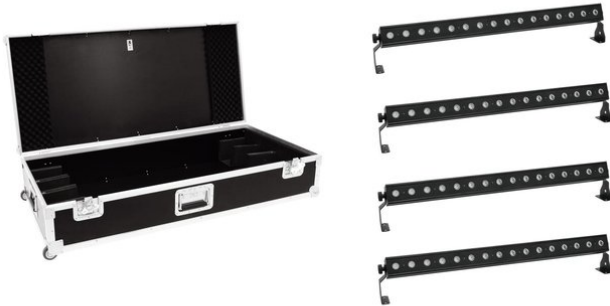

## Set 4x LED PIX-16 QCL + Case

Art.-Nr.: 20000183

GTIN:

**Der Artikel ist nicht mehr erhältlich.**

## Set 4x LED PIX-16 QCL + Case

Art.-Nr.: 20000183

GTIN:

#### EUROLITE LED PIX-16 QCL Leiste

Kompakte Farbwechslerleiste mit 16 x 8-W-4in1-LED

- Ausgestattet mit sechzehn QCL-LEDs in den Farben Rot, Grün, Blau und Weiß
- Besonders helle Leuchtkraft der LEDs
- 4, 6, 7, 11, 19, 64, 67 DMX-Kanäle wählbar für verschiedene Anwendungsmöglichkeiten
- Jede LED kann einzeln angesteuert werden
- Geschwindigkeit der Farbwechsel, Strobe-Effekt und Dimmer einstellbar
- Strobe-Effekt mit 1-18 Blitzen pro Sekunde
- RGBW-Farbmischung
- Statische Farben
- Interne Programme
- DMX-gesteuerter Betrieb oder Standalone-Betrieb mit Master-/Slave-Funktion möglich
- Manuell-, musik- oder DMX-gesteuerter Betrieb