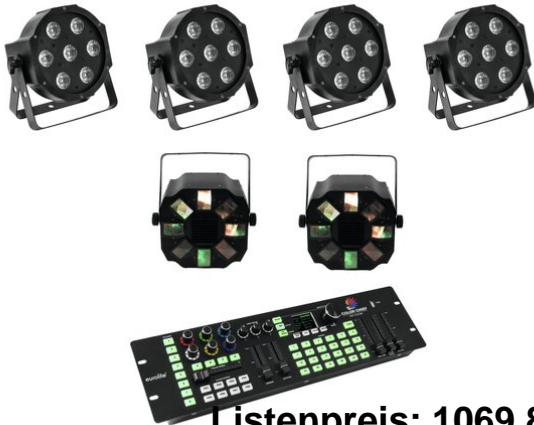

eurolite®

Set 4x LED SLS-7 HCL Floor + 2x LED FE-700 + DMX LED Color Chief Controller

4x flacher LED-Scheinwerfer, 2x DMX-Lichteffekt mit Strahlen inklusive DMX-Lichtpult

Art.-Nr.: 20000434

GTIN:

Listenpreis: 1069.81 €
inkl. 19% Mwst.

eurolite®

Set 4x LED SLS-7 HCL Floor + 2x LED FE-700 + DMX LED Color Chief Controller

4x flacher LED-Scheinwerfer, 2x DMX-Lichteffekt mit Strahlen inklusive DMX-Lichtpult

Art.-Nr.: 20000434

GTIN:

Features:

EUROLITE LED SLS-7 HCL Floor

Flacher LED-Scheinwerfer mit RGBWA+UV-Farbmischung, inkl. IR-Fernbedienung

- Kompakte Bauweise für minimalen Platzbedarf
- Erzeugt dank 6-Farbmischung perfekte Voll- und Pastellfarben sowie Schwarzlicht
- DMX- und Netzanschlüsse optimiert für einfaches Verkabeln
- 7 leistungsstarke LEDs 10 W high-power 6in1 HCL RGBWA/UV (homogene Farbmischung)
- Farbmischung stufenlos; Farbwechsel einstellbar; Farbüberblendung einstellbar; Dimmer elektronisch
- Stroboskop-Effekt; UV-Effekt
- 2 integrierte Showprogramme