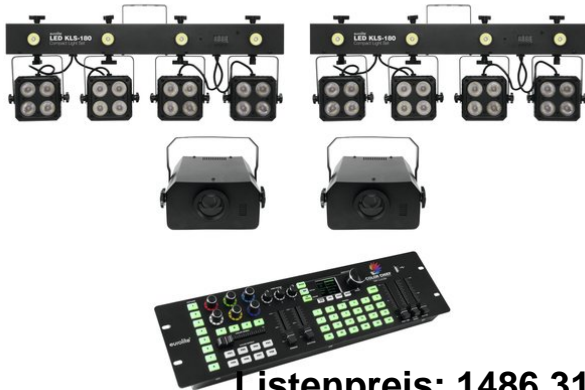

eurolite®

Set 2x LED KLS-180 + 2x LED WF-40 + DMX LED Color Chief Controller

2x Kompakt-Lichtset, 2x Projektionseffekt für Wasserspiegelungen inklusive DMX-Lichtpult

Art.-Nr.: 20000435

GTIN:

Listenpreis: 1486.31 €
inkl. 19% MwSt.

Alle Rechte vorbehalten. Technische Änderungen und Irrtum vorbehalten.
Alle Bilder ähnlich, zum Teil Symbolfotos.

eurolite®

Set 2x LED KLS-180 + 2x LED WF-40 + DMX LED Color Chief Controller

2x Kompakt-Lichtset, 2x Projektionseffekt für Wasserspiegelungen inklusive DMX-Lichtpult

Art.-Nr.: 20000435

GTIN:

Features:

EUROLITE LED KLS-180 Kompakt-Lichtset

Bar mit 4 RGBW-Spots und 4 weißen Strobe-LEDs, mit QuickDMX-Buchse (XLR)

- Querträger mit integrierter DMX-Steuereinheit und Stativhülse
- Kompaktes Leichtgewicht
- Geräuschloser Betrieb
- Farbmischung stufenlos; Farbwechsel einstellbar; Farben voreingestellt; Dimmer elektronisch
- Stroboskop-Effekt
- Ansteuerbar über Stand-alone; DMX; IR-Fernbedienung; Musiksteuerung über Mikrophon; Master/Slave Funktion; QuickDMX über 5-pol XLR (M) Einbauversion (optional)
- Flimmerfrei