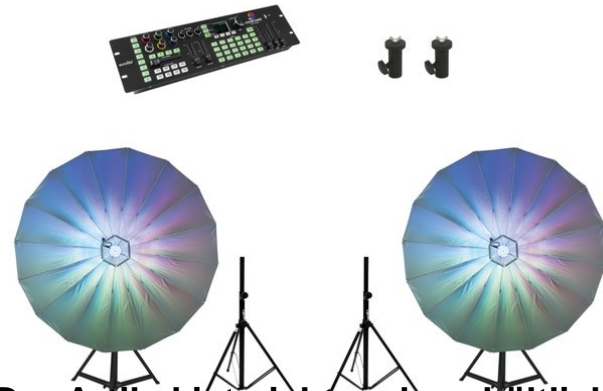

## Set 2x LED Umbrella 140 + DMX LED Color Chief + 2x BS-2 EU Ständer

2x LED Umbrella mit DMX-Lichtpult, 2x hohem Boxenstativ  
und Adapter

Art.-Nr.: 20000494

GTIN:

**Der Artikel ist nicht mehr erhältlich.**

## Set 2x LED Umbrella 140 + DMX LED Color Chief + 2x BS-2 EU Ständer

2x LED Umbrella mit DMX-Lichtpult, 2x hohem Boxenstativ  
und Adapter

Art.-Nr.: 20000494

GTIN:

#### EUROLITE LED Umbrella 140

- Außergewöhnlicher RGB-Eyecatcher
- DMX-steuerbarer Lichteffect-Schirm mit 114 SMD-RGB-LEDs, aufgeteilt in 7 Segmente
  - 6 Segmente beleuchten das Innere des Schirms, ein Element sitzt in der Mitte des Schirms und leuchtet nach vorne
  - Segmente können über DMX einzeln angesteuert werden
  - Perfekt als Blickfang oder zu Dekorationszwecken für Bühnen, Shops, Schaufenster, Messestände, Hotels, Bars und Clubs
  - Kann an einem Lichtstativ oder am Trussing angebracht und im Winkel verändert werden
  - Einfacher Transport (kann zusammengeklappt werden) und Aufbau sowie schnelle Installation