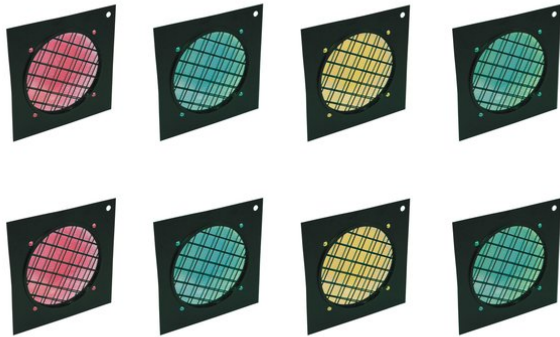

eurolite®

Set 8x Dichro-Filter, Rahmen schwarz PAR-56, farblich sortiert

Art.-Nr.: 20000507

GTIN:

Der Artikel ist nicht mehr erhältlich.

eurolite®

Set 8x Dichro-Filter, Rahmen schwarz PAR-56, farblich sortiert

Art.-Nr.: 20000507

GTIN:

Features:

EUROLITE Dichro-Filter gelb, Rahmen schwarz PAR-56

Dichroitischer

Filter

- Die professionelle Lösung!
- Farbfilter mit höchster Gleichmäßigkeit
- Kein Ausbleichen, kein Durchbrennen mehr
- Zum Einfärben eines weißen Lichtkegels
- Einsetzbar in Farbfilterrahmen
- In verschiedenen Farben erhältlich

EUROLITE Dichro-Filter grün, Rahmen schwarz PAR-56

Dichroitischer

Filter

- Die professionelle Lösung!
- Farbfilter mit höchster Gleichmäßigkeit
- Kein Ausbleichen, kein Durchbrennen mehr