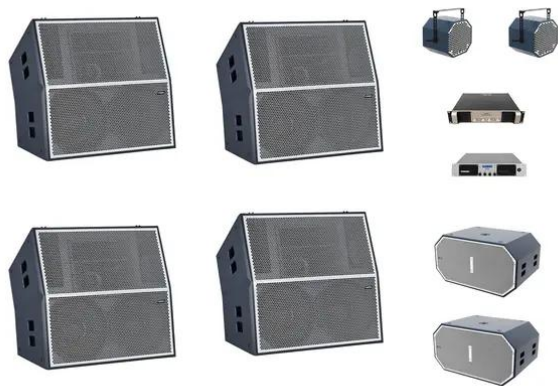

PSSO®

Prime Set XXL

Art.-Nr.: 20000515

GTIN:

Der Artikel ist nicht mehr erhältlich.

PSSO®

Prime Set XXL

Art.-Nr.: 20000515

GTIN:

Features:

PSSO PRIME-315 Club-Lautsprechersystem

PRO PA-Box, 2 x 15" Woofer, 6,5" + 2 x 1,4" horngeladen, 1800 W RMS (Biamp)

- Robuster Profi-Lautsprecher, entwickelt für Clubs
- Biamp-Betrieb
- Gehäuse aus 25 mm (17 Schichten) und 18 mm (13 Schichten) starkem Multiplex-Birkenholz
- Maßgefertigte Premium-Treiber vom europäischen Hersteller CELTO Acoustique
- 2 x 38-cm-Neodym-Bass (15") mit Alu-Druckgusskorb
- 16,5-cm-Neodym-Mitteltöner (6,5") mit Alu-Druckgusskorb, 51-mm-Schwingspule (2")
- 36-mm-Neodym-Hochtontreiber (1,4"), 72-mm-Schwingspule (2,8")
- Bassreflexsystem
- Neutrik-Speakon-Anschlüsse
- Gehäuse mit strapazierfähigem Strukturlack
- Einsatz stehend oder fliegend
- Treiber von CELTO ACOUSTIQUE