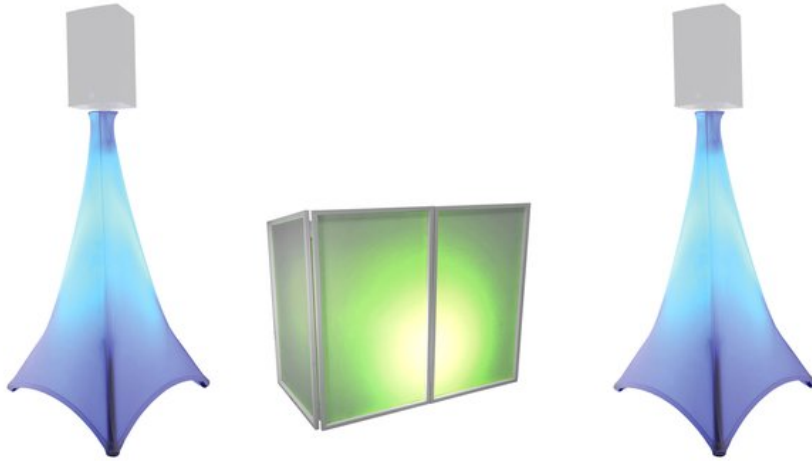

EUROLITE Set AKKU 2x Flat Light 3 sw + Bar-6 + Ständer

DJ-Stand mit 3 Scheinwerfern und Boxenständern inklusive weißen Stativsegeln

Art.-Nr.: 2000520

GTIN:

Listenpreis: 1486.31 €

inkl. 19% MwSt.

Features:

EUROLITE AKKU Flat Light 3 sw

Flacher Scheinwerfer mit 3x 8-W-RGBW-LED, QuickDMX-Transceiver und Bügel

- Integrierter QuickDMX-Transceiver für kabellose DMX-Steuerung
- Elegantes Gehäuse zur Verwendung in Innenräumen
- Betriebsdauer bis zu 16h je nach verwendetem Programm
- 3 leistungsstarke LEDs 8 W high-power 4in1 QCL RGBW (homogene Farbmischung)
- Dimmer elektronisch; Farbwechsel einstellbar; Farbüberblendung einstellbar; Dimmergeschwindigkeit (Sprungantwort) einstellbar
- Stroboskop-Effekt
- Direkte Farbwahl für 30 Farben
- Die Gerätekühlung erfolgt über passive Konvektionskühlung
- Ansteuerbar über Stand-alone; QuickDMX; IR-Fernbedienung; Musiksteuerung über Mikrofon
- Flimmerfrei
- Mit einem Abstrahlwinkel von 12°
- Mit Montagebügel
- OLED Display
- In verschiedenen Ausführungen erhältlich
- Mit einer KENSINGTON-LOCK Diebstahlsicherung
- Für Anwendungsgebiete wie zum Beispiel: Kleinverleih; Hochzeit/Gala/Events; Mobile DJ's / Alleinunterhalter; Meditation & Entspannung
- Bereits vorprogrammiert bei Light'J; EASY SHOW 1; LED EASY OPERATOR 4x4; LED EASY OPERATOR 4x6; LED EASY OPERATOR DELUXE; Light Captain; EASY SHOW 2; EASY SHOW 3
- Geräuschloser Betrieb
- Kabellos, flexibel und vielseitig einsetzbar
- Integrierte Ladeautomatik und Statusanzeige

Logistic