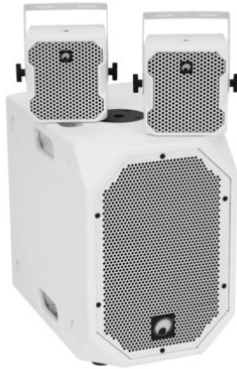

## Set BOB-10A ws + 2x BOB-4 ws

BOB-10A Subwoofer aktiv inklusive 2 x  
4"-Satellitenlautsprecher BOB-4

Art.-Nr.: 20000535  
GTIN:

**Listenpreis: 665.21 €**  
inkl. 19% MwSt.

## Set BOB-10A ws + 2x BOB-4 ws

BOB-10A Subwoofer aktiv inklusive 2 x  
4"-Satellitenlautsprecher BOB-4

Art.-Nr.: 20000535  
GTIN:

#### OMNITRONIC BOB-10A Subwoofer aktiv weiß

- 10"-Subwoofer mit DSP und Bluetooth für die BOB-Serie
- 10"-Bassreflex-Subwoofer mit DSP und 900 W RMS-Leistung
- Flexibel erweiterbar mit den BOB-4-Satelliten für 2.1-, 4.1- und 8.1-Betrieb
- DSP-gesteuerter Class-D-Verstärker (300 W + 2 x 300 W)
- Lautstärke für Subwoofer und Satelliten getrennt einstellbar
- Stereo-Mono-Umschaltung
- Digitaler Signalprozessor
- Ansteuerbar über Bluetooth
- Für Anwendungsgebiete wie zum Beispiel: Mobile DJ's / Alleinunterhalter; Messe- und Ladenbau; Installation; Home entertainment; Restaurants, Bars und Hotels; Produktpräsentationen und Vorträge
- 4 robuste Tragegriffe
- DSP-Presets: FLAT; DJ; LIVE; SPEECH